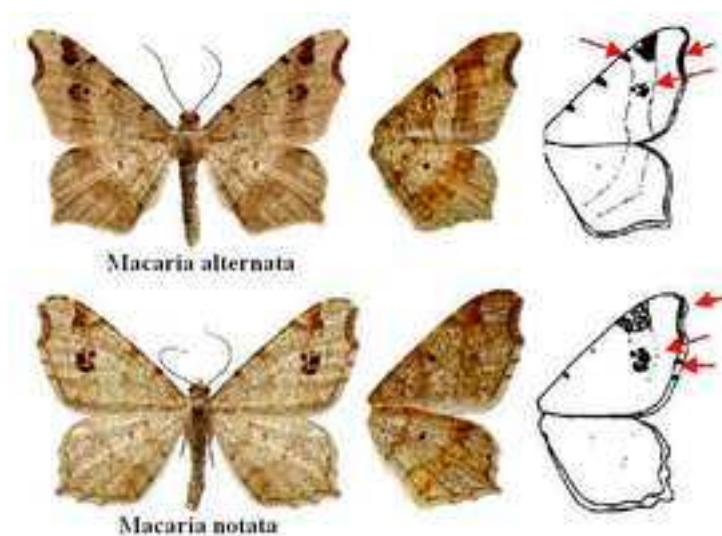

LES ESPECES DU GENRE MACARIA

D'après lepiforum.de

	Couleur de fond	Bordure des ailes	Tache sombre postmédiane de l'A.A.	Les 2 taches extérieures de la costa de l'A. A.	Echancrure vers l'apex de l'A.A.
<i>Macaria alternata</i>	grisâtre	pas ou peu de liseré sombre	comme une seule tache ronde séparée par les nervures claires	assez éloignées	concave, renforcée de noir
<i>Macaria notata</i>	blanchâtre	liseré sombre fin mais net	plusieurs taches proches formant un rectangle	presque jointives	moins concave, moins renforcée